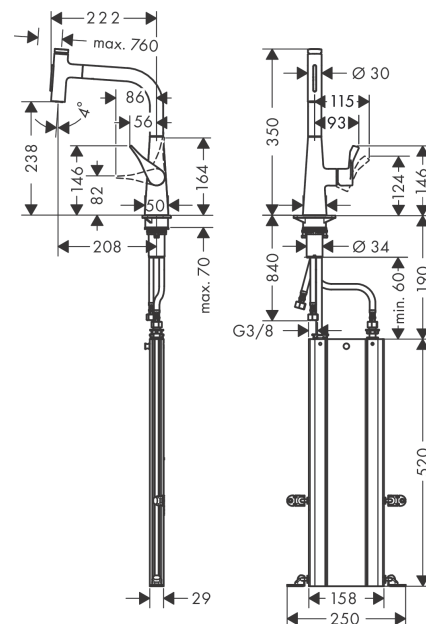

Maattekening