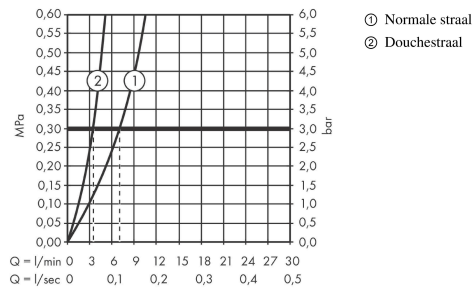

### Maattekening

**Metris Select M71**

**ééngreeps keukenmengkraan 240 met uittrekbare vuistdouche en sBox, 2 straalsoorten**

Oppervlakte finish: **chrom** Artikelnummer: **73817000**

**Doorstroombdiagram**