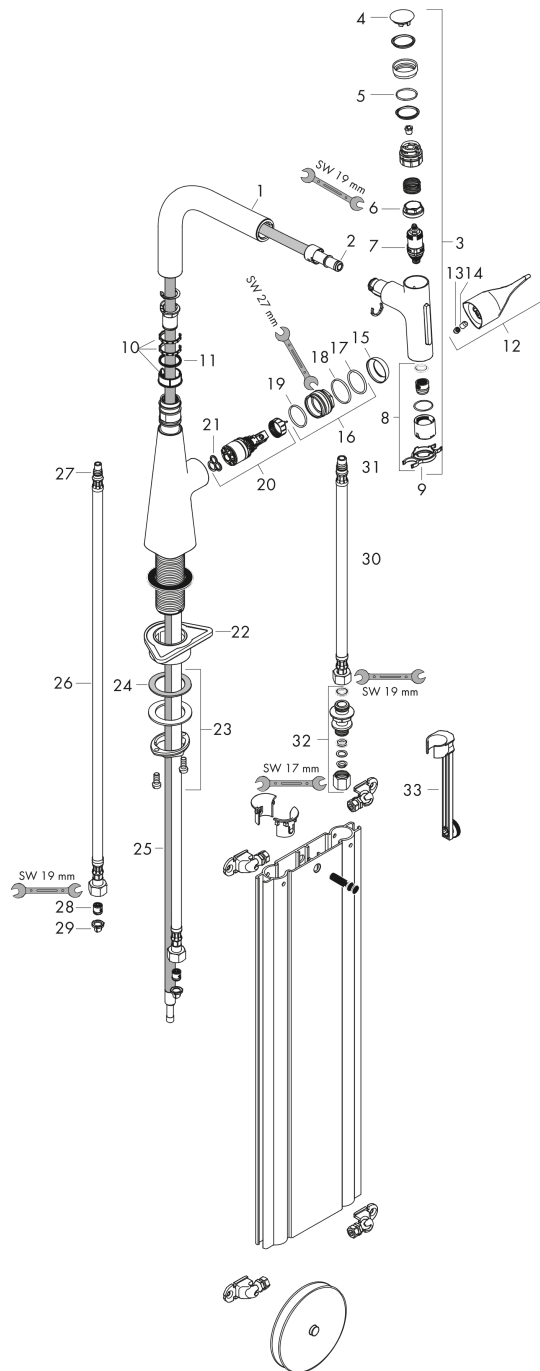

### Maattekening

**Metris Select M71**

**ééngreeps keukenmengkraan 240 met uittrekbare vuistdouche en sBox, 2 straalsoorten**

Oppervlakte finish: **chrom** Artikelnummer: **73817000**

**Doorstroombdiagram**

**Metris Select M71**

**ééngreeps keukenmengkraan 240 met uittrekbare vuistdouche en sBox, 2 straalsoorten**

Oppervlakte finish: **chrom** Artikelnummer: **73817000**

**Explosietekening**

Bouwjaar: >01/19

**Metris Select M71****ééngreeps keukenmengkraan 240 met uittrekbare vuistdouche en sBox, 2 straalsoorten**Oppervlakte finish: **chrom** Artikelnummer: **73817000****Reserveonderdelenlijst**

Bouwjaar: &gt;01/19

<b>Regel</b>	<b>Beschrijving</b>	<b>Artikelnummer</b>	<b>Prijs incl. BTW</b>	<b>VE</b>
1	uitloop compl.	93175000	-	1
2	O-ring 8x2	98112000	-	1
3	vuistdouche	93412000	-	1
4	deksel	92566880	-	1
5	O-Ring 14x1,5	98201000	-	1
6	moer	92567000	-	1
7	bovendeel	98463000	-	1
8	straalschijf	93342000	-	1
9	servicesleutel	95910000	-	1
10	stelringset	98365000	-	1
11	O-ring 21x2,5	98211000	-	1
12	greep	93170000	-	1
13	inbusschroef M6x10 DIN 916	96029000	-	1
14	greepstop	95704000	-	1
15	afdekkap	95493000	-	1
16	moer	98864000	-	1
17	O-ring 23x2	98398000	-	1
18	O-ring 27x1,5	92527000	-	1
19	O-ring 25x1,5	98146000	-	1
20	kardoes compl.	97685000	-	1
21	dichting	98865000	-	1
22	bevestigingsmateriaal	97523000	-	1
23	schachtbevestigingsset compl. (Ø 34)	95049000	-	1
24	stelring	97548000	-	1
25	slang	93188000	-	1
26	aansluitslang 900 mm M8x0,75 G3/8	95372000	-	1
27	O-ring 7x1,5	98422000	-	1
28	terugslagklep DW 10	96456000	-	1
29	zeefdichting	95291000	-	1
30	aansluitslang 450 mm M10x1 G3/8	96507000	-	1
31	O-ring 8x1,75	97827000	-	1
32	klemverbinding	96099000	-	1
33	verlengset	43333000	-	1
a	Kranenvet	90920000	-	1